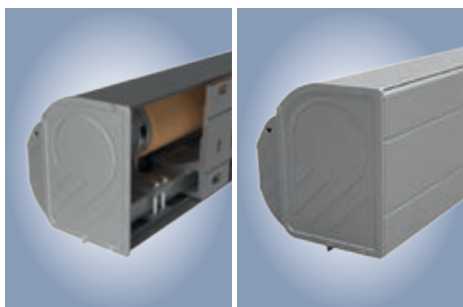

Perfekt geschützt und vielfältig anzubringen

Bei eingefahrener Markise sind Tuch und Technik sicher in der Kassette geschützt. Je nach Montageort stehen unterschiedliche Varianten zur Verfügung.

- K 2000 mit voll geschlossener Kassette für jede Bausituation
- I 2000 ohne Rückwandprofil für die Wandmontage